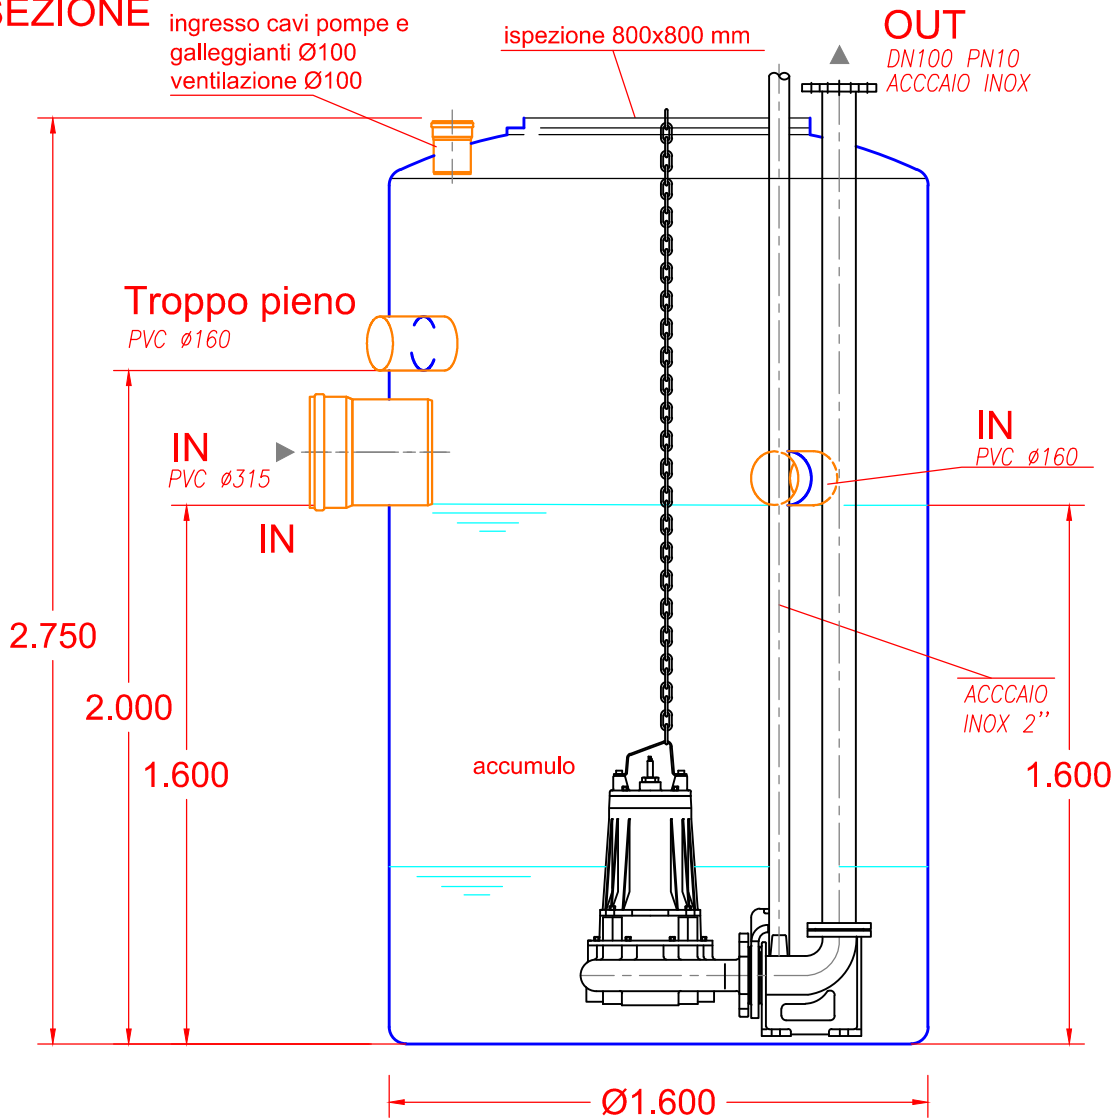

**SEZIONE**

**PIANTA**

FANNO PARTE DELLA FORNITURA

-  staffa porta sonde
-  SUPPORTO TUBI GUIDA
-  SARACINESCA A CORPO PIATTO DN100
-  VALVOLA ANTIRIFLUSSO A PALLA DN100